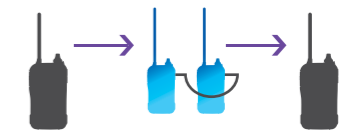

その他の使用シーン

屋外イベント、学校行事 など

疑似3者間通信

同時通話の内容をグループで共有

同時通話している二人の通話を、ほかのメンバーがモニタリングすることができます。ほかに、同時通話の相手を順次切り替える1対N通話機能も備えています。

連結中継装置

電波の届きにくいエリアをケーブルで中継

IC-4188Dを連結ケーブル(別売)で接続し、鉄筋の壁や地面など、電波を通しにくいものがある場所をケーブルで中継。電波の届きにくい場所での通話を可能にします。